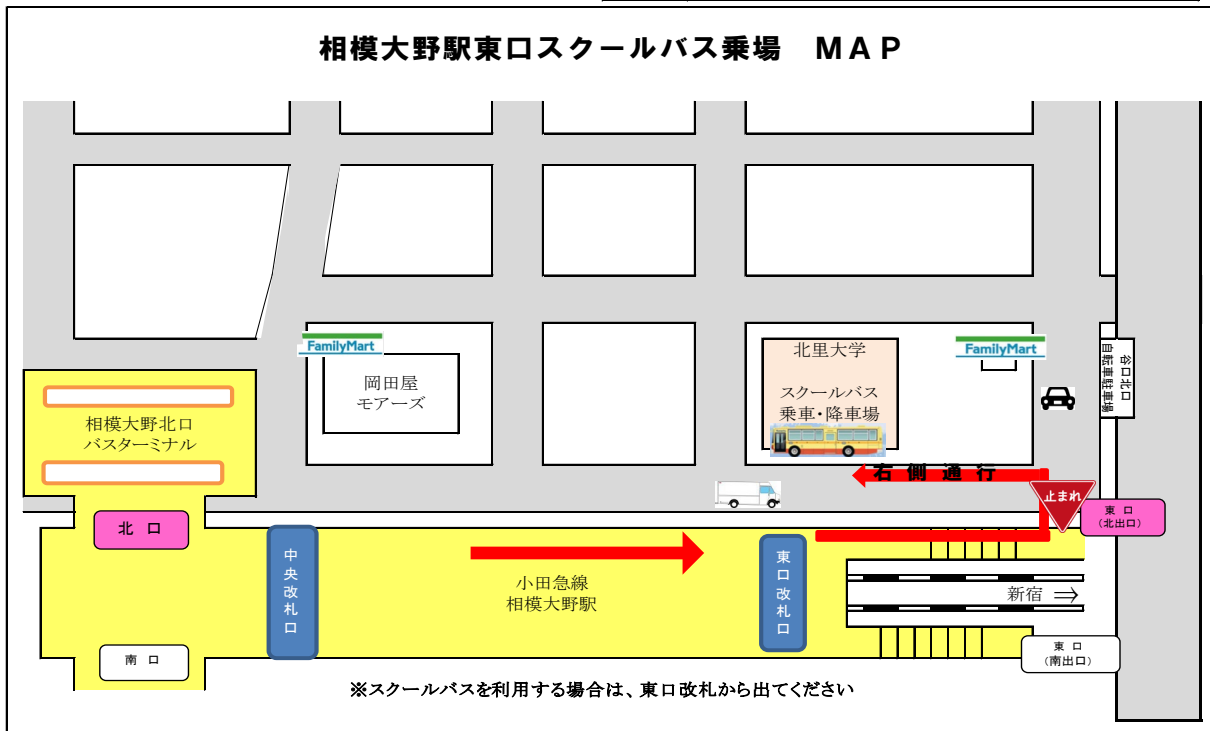

学生各位

**3. 相模原キャンパス スクールバスの運行【前期】について**

通学の利便性と安全のために相模原キャンパスと小田急線相模大野駅間でスクールバスを運行しています。神奈川中央交通(株)に委託して、本学専用の大型バス 15 台体制により、往復で約 10,000 便以上を運行していますが、働き方改革による運転手の不足などから運行便数には限りがありますので、乗車できない場合があることをご了承ください。乗車に際し不便等を感じる場合は、路線バスをご利用ください。

なお、JR 古淵駅については試験運行の結果、利用者が少ないこと、JR 相模原駅については、発着場確保ができないという理由から、運行できない状況にありますことをご理解ください。

記

1. 運行日時 : 2025年4月1日(火)～ 【土日祝日、長期休暇を除く。】
2. 運行区間 : (往路) 小田急線相模大野駅 東口 スクールバス乗車場⇒北里大学相模原キャンパス  
(復路) 北里大学相模原キャンパス⇒小田急線相模大野駅 北口
3. 運行時刻表 : 履修者数、行事等の開催状況により、バスの時刻表変更や減便することがありますので、Webサイトや掲示を確認してください。また、時刻表は目安であり、乗車定員になり次第発車します。
4. 利用料金 : 無料 (学生証を必ず提示してください。学生証不携帯の場合は乗車できません。)

**※新入生は『学生証交付時』まで、学生証が無くても乗車できます。**

相模大野駅スクールバス乗場 ⇒ 北里大学							北里大学 ⇒ 相模大野駅												
7・8	7:45 ~ 8:15 / 14台						12	30	45	55									
9	30	34	38	42	46	50	13	10											
	54	58					14	40	45	50									
10	10:00 ~ 10:20 / 7台						15	00	20	45									
11	35	45	55				16	15	20	25	30	35	40						
12	00	05	10	15				45	50	55									
※時刻表は2025年3月時点の予定です。今後変更が生じる場合があります。							17	00	10	25	40	50							
							18	00	10	20	30	45							
							19	00	15	30	50								
							20	00											