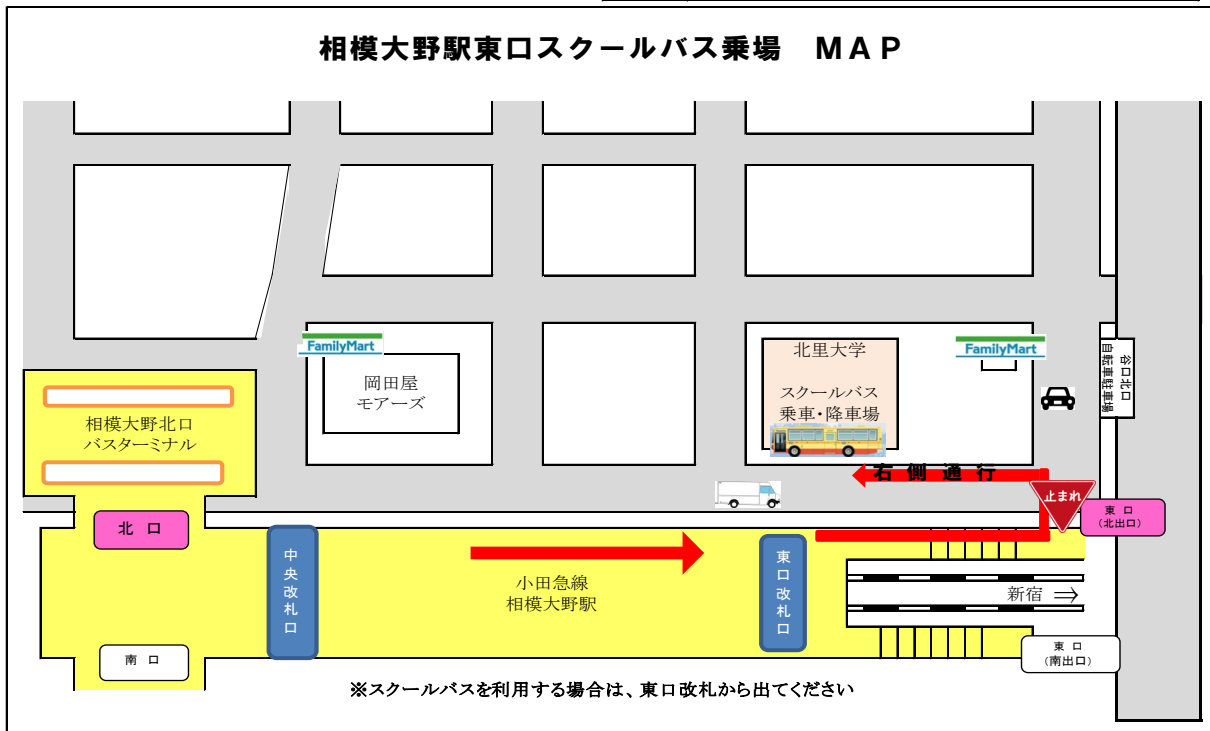

学生各位

**相模原キャンパス スクールバスの運行【前期】について**

通学の利便性と安全のために相模原キャンパスと小田急線相模大野駅間でスクールバスを運行しています。神奈川中央交通(株)に委託して、本学専用の大型バス 16 台体制により、往復で約 10,000 便以上を運行していますが、働き方改革による運転手の不足などから運行便数には限りがありますので、乗車できない場合があることをご了承ください。乗車に際し不便等を感じる場合は、路線バスをご利用ください。

なお、JR 古淵駅については試験運行の結果、利用者が少ないこと、JR 相模原駅については、発着場確保ができないという理由から、運行できない状況にありますことをご理解ください。

記

1. 運行日時 : 2026 年 4 月 1 日 (水) ~ 【土日祝日、長期休暇を除く。】
2. 運行区間 : (往路) 小田急線相模大野駅 東口 スクールバス乗車場⇒北里大学相模原キャンパス  
(復路) 北里大学相模原キャンパス⇒小田急線相模大野駅 北口
3. 運行時刻表 : 履修者数、行事等の開催状況により、バスの時刻表変更や減便することがありますので、Web サイトや掲示を確認してください。また、時刻表は目安であり、乗車定員になり次第発車します。
4. 利用料金 : 無料 (学生証を必ず提示してください。学生証不携帯の場合は乗車できません。)

**※新入生は『学生証交付時』まで、学生証が無くても乗車できます。**

相模大野駅スクールバス乗場 ⇒ 北里大学							北里大学 ⇒ 相模大野駅												
7・8	7:45 ~ 8:15 / 14台						12	30	45	55									
9	30	34	38	42	46	50	13	10											
	54	58					14	40	45	50									
10	10:00 ~ 10:20 / 7台						15	00	20	45									
11	35	45	55				16	15	20	25	30	35	40						
12	00	05	10	15				45	50	55									
※時刻表は2025年3月時点の予定です。今後変更が生じる場合があります。							17	00	10	25	40	50							
							18	00	10	20	30	45							
							19	00	15	30	50								
							20	00											