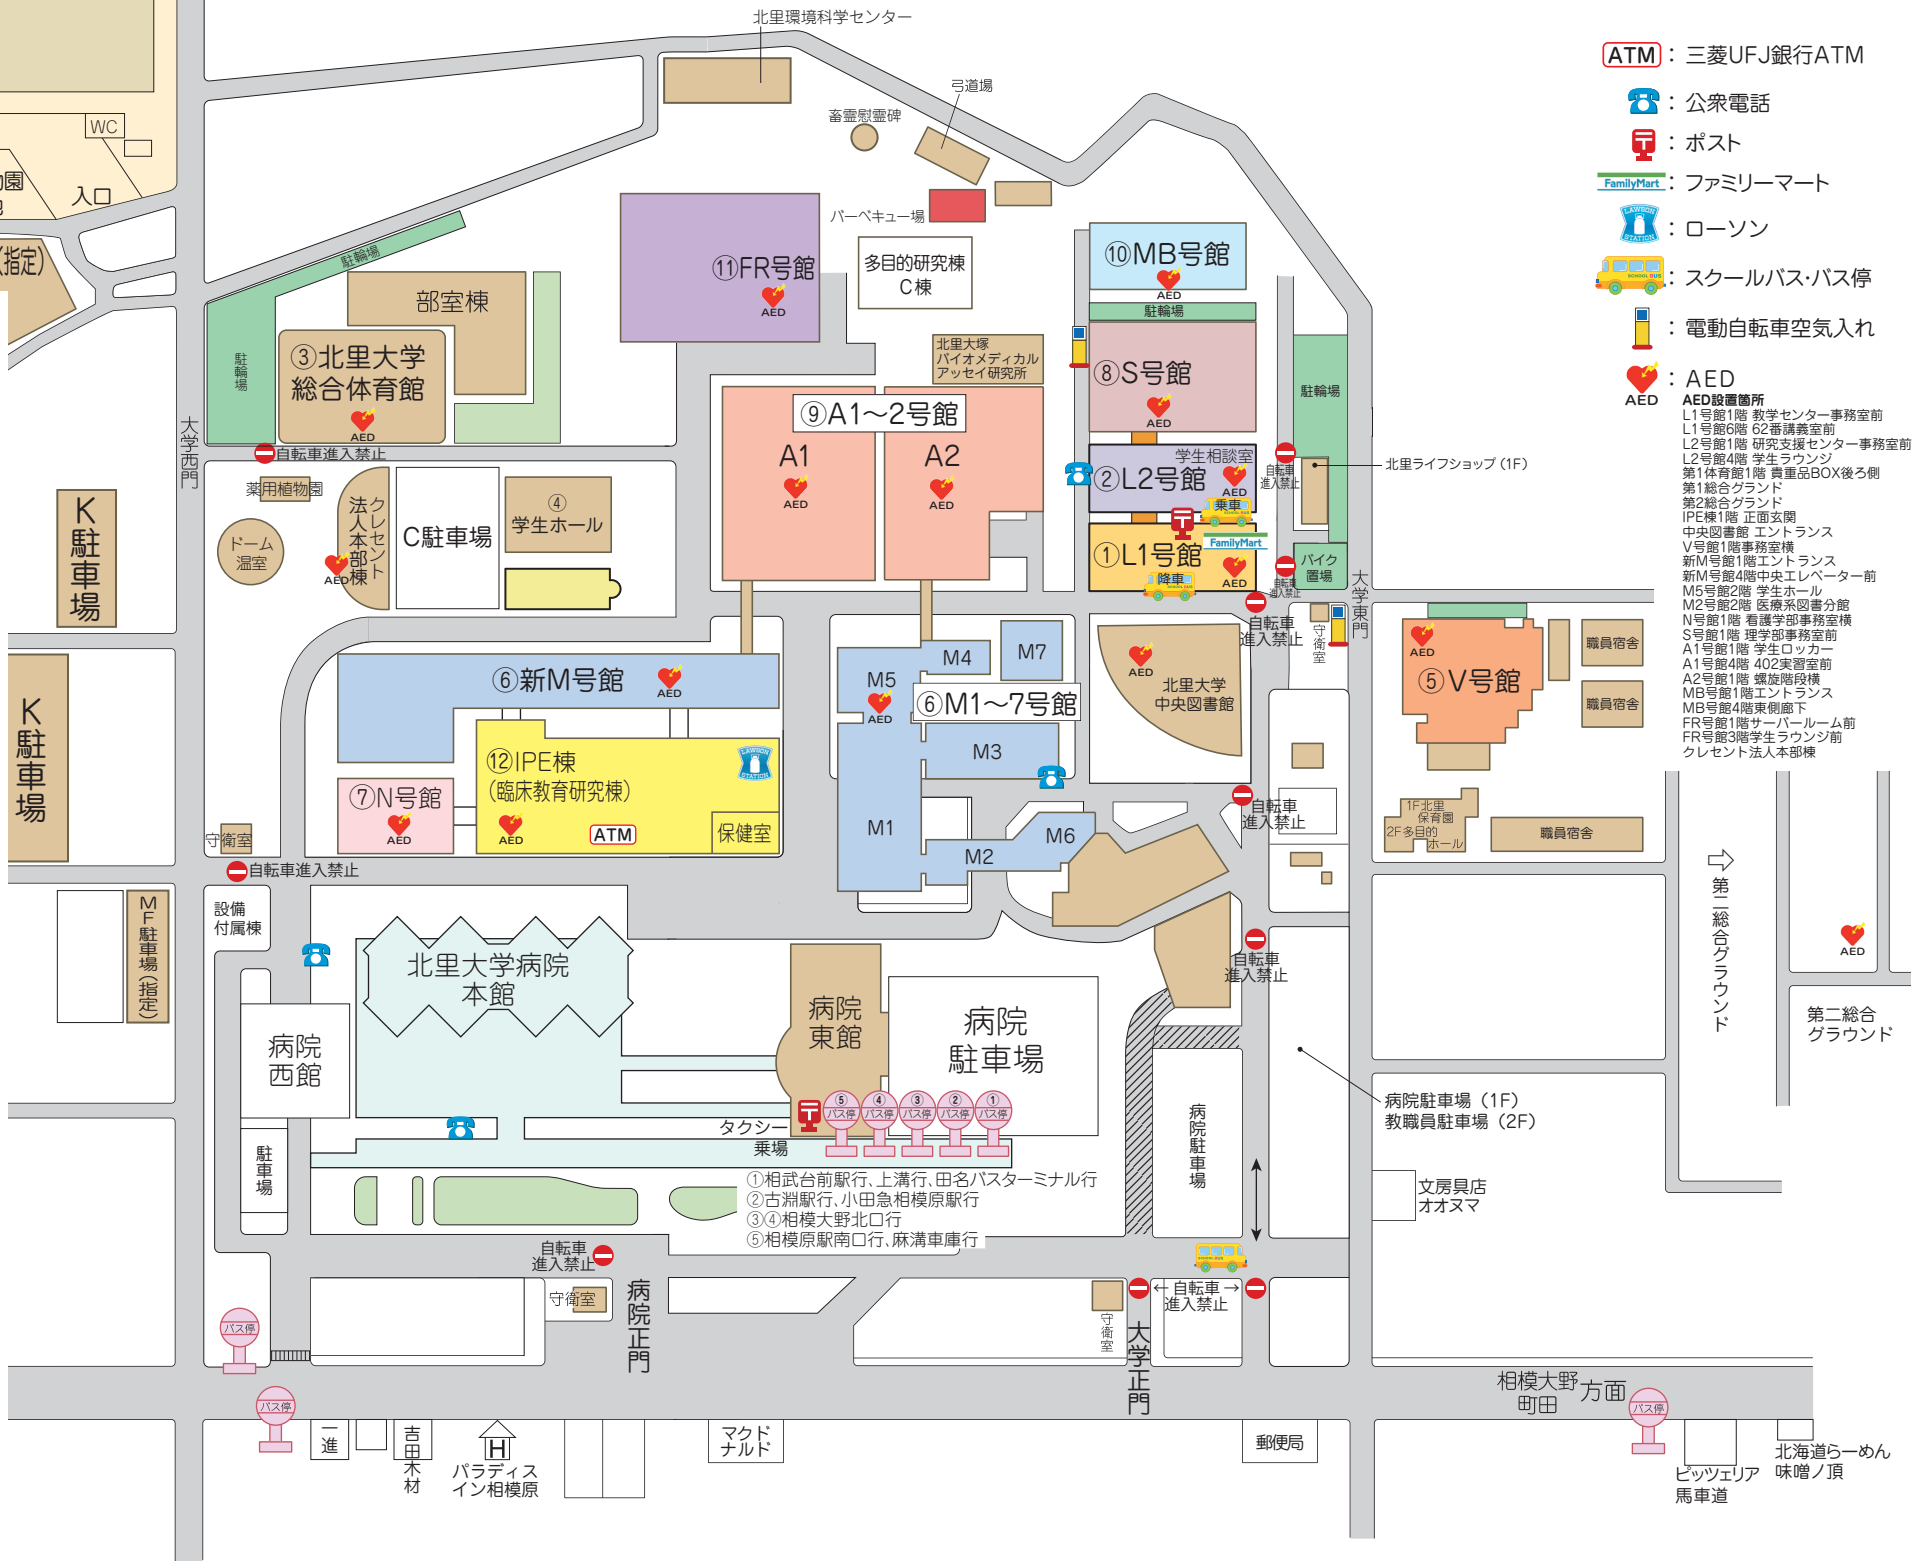

③総合体育館

- ・アリーナ・トレーニングルーム

④学生ホール

- ・自動販売機コーナー

⑤V号館

- ・1階 獣医学部事務室

⑥新M・M1~7号館(医学部棟)

- ・新M号館1階 医学部事務室
- ・M1号館1階 医療系研究科事務室

⑦N号館(看護学部・看護学研究科棟)

- ・1階 看護学部事務室

⑧S号館(理学部・理学研究科棟)

- ・1階 理学部事務室
- ・1階 教職課程センター事務室

⑨A1~2号館(医療衛生学部・医療系研究科棟)

- ・A1号館1階 医療衛生学部事務室

⑩MB号館(海洋生命科学部・海洋生命研究科棟)

- ・1階 海洋生命科学部事務室
- ・1階 ミニ水族館(ミニアクアリウムラボ)

⑪FR号館(未来工学部・未来工学研究科棟)

- ・1階 未来工学部事務室

⑫IPE棟(臨床教育研究棟)

- ・1階 健康管理センター保健室
- ・1階 食堂(フードコート北里IPE)
- ・1階 ローソン
- ・4階 臨床教育研究棟図書館

- ATM**: 三菱UFJ銀行ATM
- ☎**: 公衆電話
- ✉**: ポスト
- FamilyMart**: ファミリーマート
- 🏪**: ローソン
- 🚌**: スクールバス・バス停
- 🚲**: 電動自転車空気入れ
- ❤️**: AED

- AED設置箇所**
- L1号館1階 教学センター事務室前
 - L1号館6階 62番講義室前
 - L2号館1階 研究支援センター事務室前
 - L2号館4階 学生ラウンジ
 - 第1体育館1階 貴重品BOX後ろ側
 - 第1総合グラウンド
 - 第2総合グラウンド
 - IP2棟1階 正面玄関
 - 中央図書館 エントランス
 - V号館1階事務室横
 - 新M号館1階 エントランス
 - 新M号館4階中央エレベーター前
 - M5号館2階 学生ホール
 - M2号館2階 医療系図書分館
 - N号館1階 看護学部事務室横
 - S号館1階 理学部事務室前
 - A1号館1階 学生ロッカー
 - A1号館4階 402実習室前
 - A2号館1階 増設階段横
 - MB号館1階 エントランス
 - MB号館4階東側廊下
 - FR号館1階 サーバルーム前
 - FR号館3階 学生ラウンジ前
 - クレセント法人本部棟