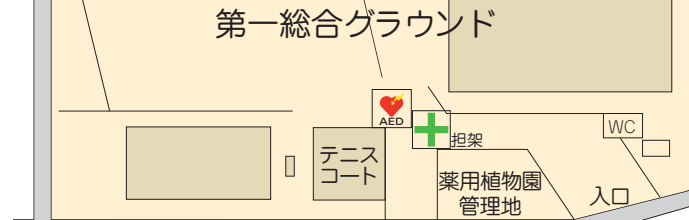

北里大学 KITASATO UNIVERSITY CAMPUS MAP キャンパスマップ

(2026年4月現在)

①L1号館(一般教育棟)

- ・教学センター事務室
- ・学生食堂
- ・ファミリーマート
- ・自習室
- ・コンピュータ室・コンピュータ自習室
- ・外国語(CALL Room)

②L2号館

- ・ASC(学習サポートセンター)
- ・自習室
- ・学生相談室
- ・就職センター事務室
- ・入学センター事務室

③総合体育館

- ・アリーナ・トレーニングルーム

④学生ホール

- ・自動販売機コーナー

⑤V号館

- ・1階 獣医学部事務室

⑥新M・M1~7号館(医学部棟)

- ・新M号館1階 医学部事務室
- ・M1号館1階 医療系研究科事務室

⑦N号館(看護学部・看護学研究科棟)

- ・1階 看護学部事務室

⑧S号館(理学部・理学研究科棟)

- ・1階 理学部事務室
- ・1階 教職課程センター事務室

⑨A1~2号館(医療衛生学部・医療系研究科棟)

- ・A1号館1階 医療衛生学部事務室

⑩MB号館(海洋生命科学部・海洋生命研究科棟)

- ・1階 海洋生命科学部事務室
- ・1階 ミニ水族館(ミニアクアリウムラボ)